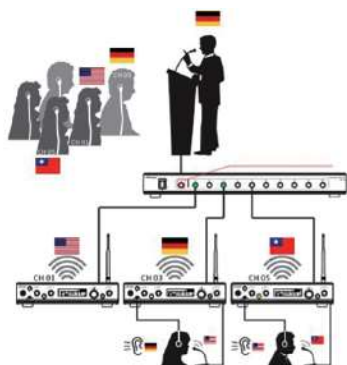

DSTシリーズ デジタル同時通訳システム

800MHz帯

デジタル固定送信機通訳ユニット

EMC-205

CON-9R

LR-10
10ウェイ言語ルーター

音声をスピーカーから出力

本機をアンプ、スピーカーに接続することでマイクで話した音声をスピーカーから出力することができます。

通訳機能

10ポート言語ルーターを使用することで、マイクで話した音声を同時通訳し、相手に伝送することができます。

複数の言語を同時通訳し、伝送することも可能です。

仕様

キャリア周波数範囲	806.125MHz ~ 809.750MHz
アンテナ	TNCコネクタ
ヘッドフォン出力	0.5w @ 32Ω
RF出力	10 / 20dBm(低/高)
入力	・マイクイン: 6.3mm & XLR ・AUXイン: RCA ・ループイン: 6.3mm
出力	・イヤーマイク出力: 3.5mm ステレオ ・AUX出力: RCA ・ループ出力: 6.3mm
動作範囲	>100m(遮蔽のない環境の場合)
電源	100 ~ 240V AC / 12V DC, 1Aスイッチング電源、低出力
寸法(D×W×H)	215×210×50(mm)
質量	1.25Kg