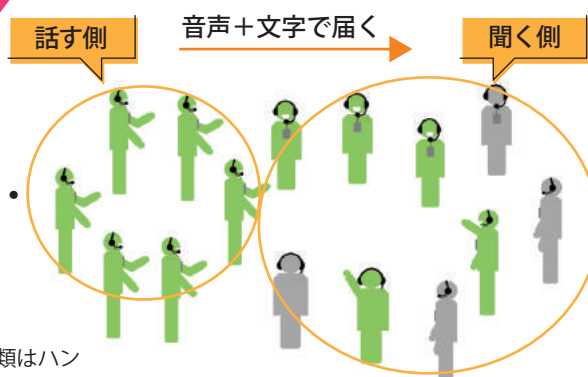

インターンシップ

特定の人員の連絡に

同時通訳

外国人との会議に

セキュリティ

機密情報のやり取りに

オカヨ ガイドシステム 視聴覚支援機器 / 防災備品

01 1台65gの軽量で頑丈なデザイン

02 最大3人の双方向対話

AES128 暗号化により、チームメンバー間の会話は安全に保護

03 15時間のバッテリー駆動

USB 充電ポート

ネットワーク型システムに比べて初期導入がしやすく、コストも安価になります。
また、ネットワークから切り離されているため、**ウイルスやハッキングのような攻撃とは無縁**です。

弊社スピーカー JDL シリーズとの併用も可能！

弊社スピーカー JDL シリーズを介することで、クリアな集音ができるため授業・講義・集会内容を耳元まで音声+文字にて届けることが可能です。

増やせるマイク

発言用のマイクは何本でも増やすことができます。種類はハンドマイク・タイピンマイク・ヘッドセットなどカスタム可能。

非常時での音問題を解消

災害時には、ラジオ放送や、テレビ音声を個別に届けることができるため、避難所での音問題を解消できるツールになります。
また、デバイスへの音声出力ができるため、字幕・翻訳アプリ/ソフトを活用することで、幅広い言語への視聴覚支援ツールにもなります。

仕様	
バッテリー駆動	～15時間
充電時間	3～5時間
バッテリー	リチウムイオンポリマー
コネクタ	3.5mm(TRRS)
寸法 (WHD)	43×105×28mm
重量	65±5g
利用距離	見通し 100m程度