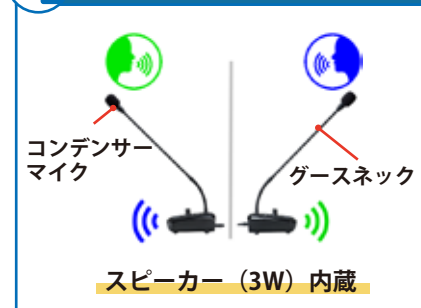

騒がしい中での会話が明瞭