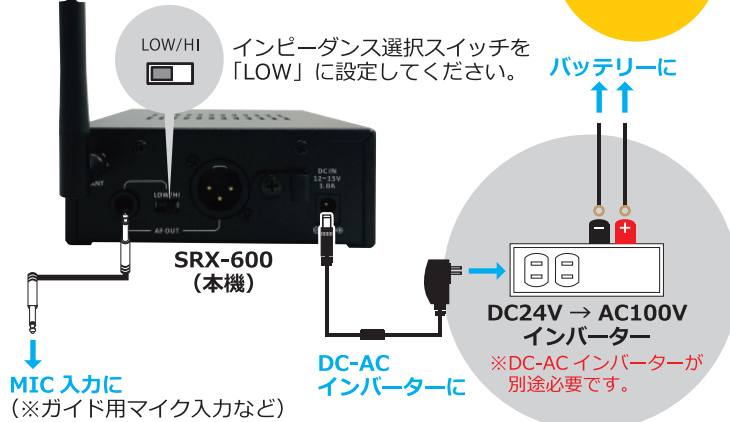

【販売店】

マイク2本付なので
2人で話せます。

チューナー
2波内蔵

面倒なチャンネル合わせは不要!
電源を入れると自動で
チャンネル合わせします。

単三形乾電池
2本

マイクは、乾電池2本で
約15時間使用可能。

※使用状況により異なります。

話さない時は、マイクの電源を切らなくても、マイクのミュートボタンを押すだけで音声を拾いません。

マイクは、ワイヤレス。

ワイヤレス
マイク
2本付き

話しながらでも
動きを妨げない!

レシーバーに難しい
配線は要りません。

簡単接続

製品仕様

2.4GHz 帯デジタルワイヤレスマイクロホンシステム SRX-600

レシーバー	デジタルワイヤレスレシーバー
液晶ディスプレイ表示	チャンネル、電波強度、マイク(チャンネルA)電池残量
チャンネル調整	自動ペアリング、手動チャンネル選択
周波数	2.4GHz 帯
チャンネル数	16 チャンネル(周波数 各2)
出力レベル	XLR : 1V / 600Ω φ6.3mm : 700mV / 2 kΩ (HI) φ6.3mm : 70mV / 2 kΩ (LOW)
オーディオ出力	φ6.3mm マイク出力(ミキサー)、XLR バランス
使用温度範囲	-10° C ~ +50° C
電源	AC100 ~ 240V 50-60Hz / DC12 ~ 15V 0.6A
使用帯域幅	最大 75 MHz
全高調波歪率	1 % 未満
プリエンファシス	50μs
周波数特性	70 Hz ~ 18 kHz
使用距離	30 メートル以内
寸法	186x 117x 118 mm(アンテナを含む)
質量	約 580g

デジタルハンド型ワイヤレスマイクロホン EJ-601TM

マイクユニット	コンデンサ式
アンテナ	コンシールド式
空中線電力	Max 10 dBm
ボリューム制御	トーク/ミュートボタン、音量設定ダイヤル
電源供給	単3形 1.2V(ニッケル水素)充電式電池2本(1900mAh 推奨)、または単3形 1.5V 乾電池2本
連続使用時間	充電式電池 17 ~ 18時間 / アルカリ乾電池 15 ~ 20時間
寸法	直径 35x 長さ 198 (mm)
質量	91 g(電池を含む)