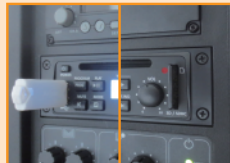

CDで音楽を再生

USBメモリ/SDカードから  
音楽を再生

2つの音声  
モード搭載

1.スピーチに

マイクで話すと自動的に  
BGMが小さくなります。

2.イベントに

マイクで話しても音楽は  
小さくなりません。

キャスター  
&  
ハンドル  
キャスター付きで  
持ち運びしやすい